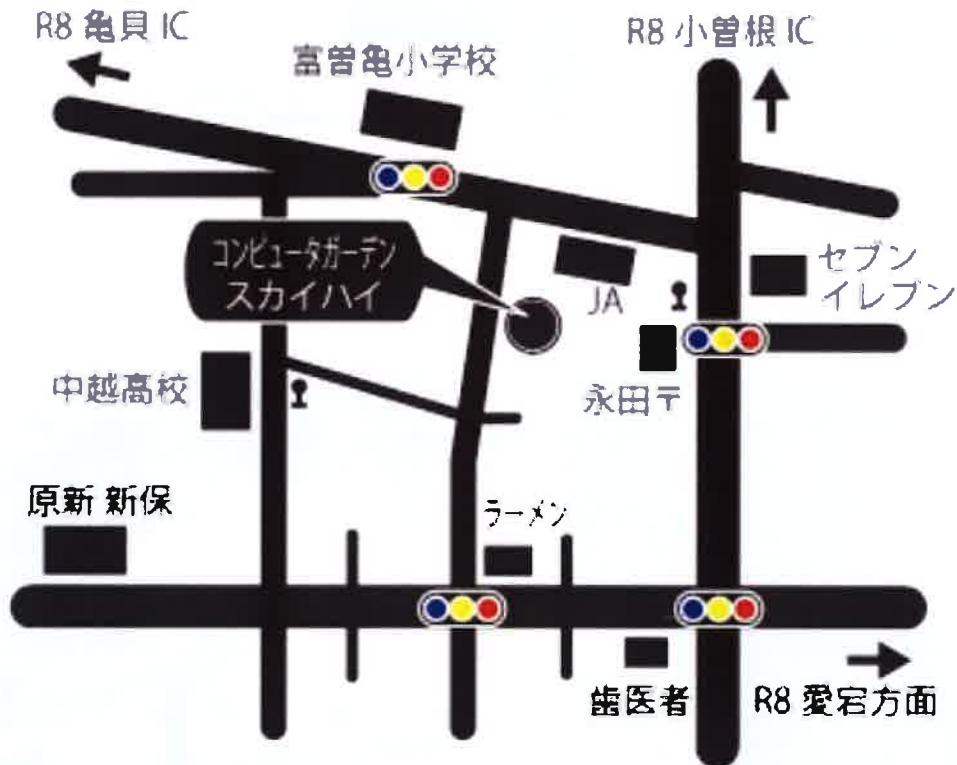

コンピュータガーデン
Skyhigh
- スカイハイ -

(※画像等は一部イメージになります。内容については変更になる場合があります。)

交通アクセス

■ 電車でお越しの方
「長岡駅」から車で約10分

■ お車でお越しの方
川崎インターより長岡インター方面
堀金交差点を右折し、約5分。
小曾根インターからもすぐです。

コンピュータ ガーデン

スカイハイ

- 無料駐車場完備 (4~5台可)
- 冬季融雪設備完備